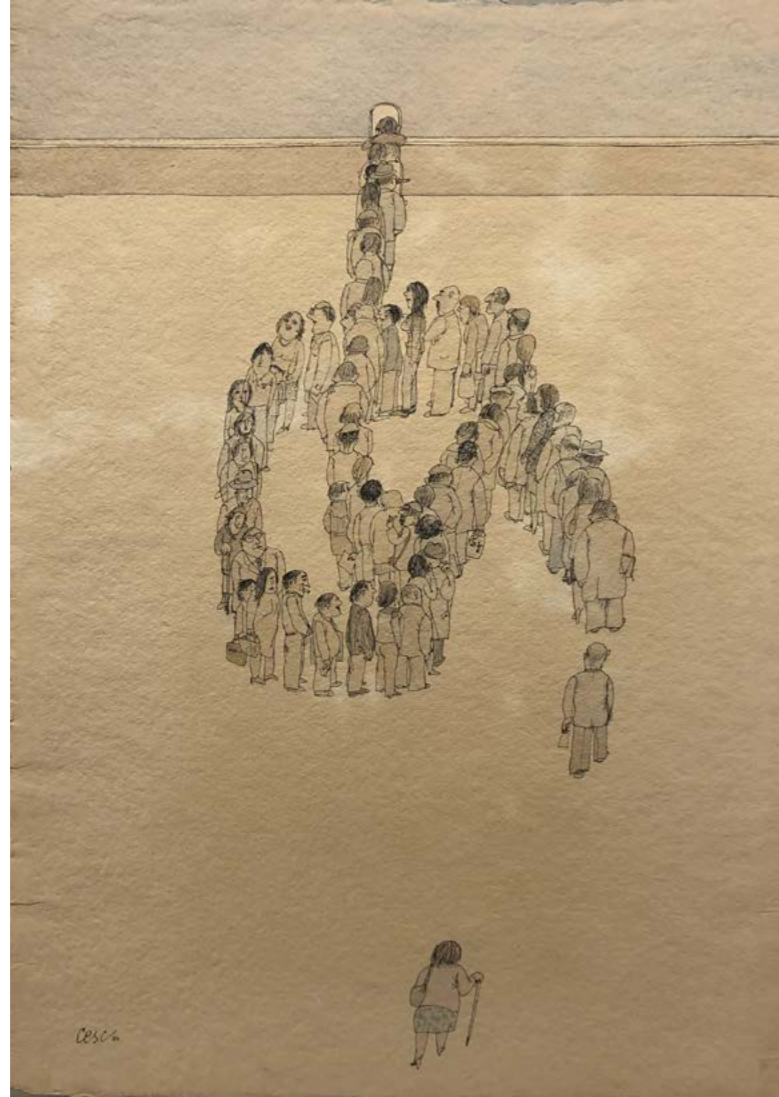

FRANCESC VILA, 'CESC' (1927-2006)

Cua burocràtica. Anys 80

Llapis i aiguada sobre paper 44x32 cm