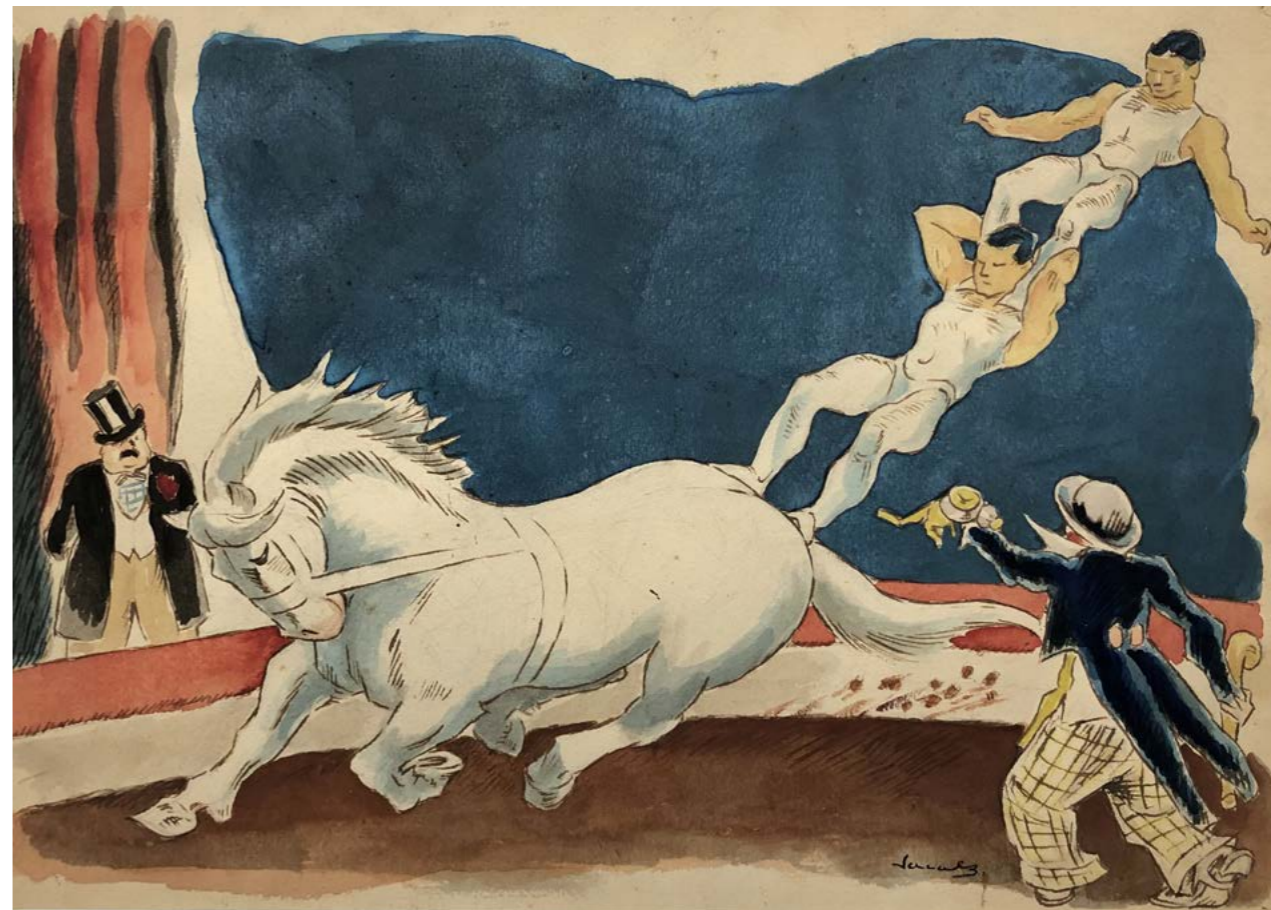

Rosanela o el secret del Joglar. Anys 20

per J.M. Folch i Torres/Biblioteca Patufet-Vm34t

Tinta, aquarel·la i collage sobre cartó 16,5x13,5 cm

JOAN C. JUNCEDA (1881-1948)

Escena de circ. Anys 50

Llapis i aquarel·la sobre paper 24x34 cm