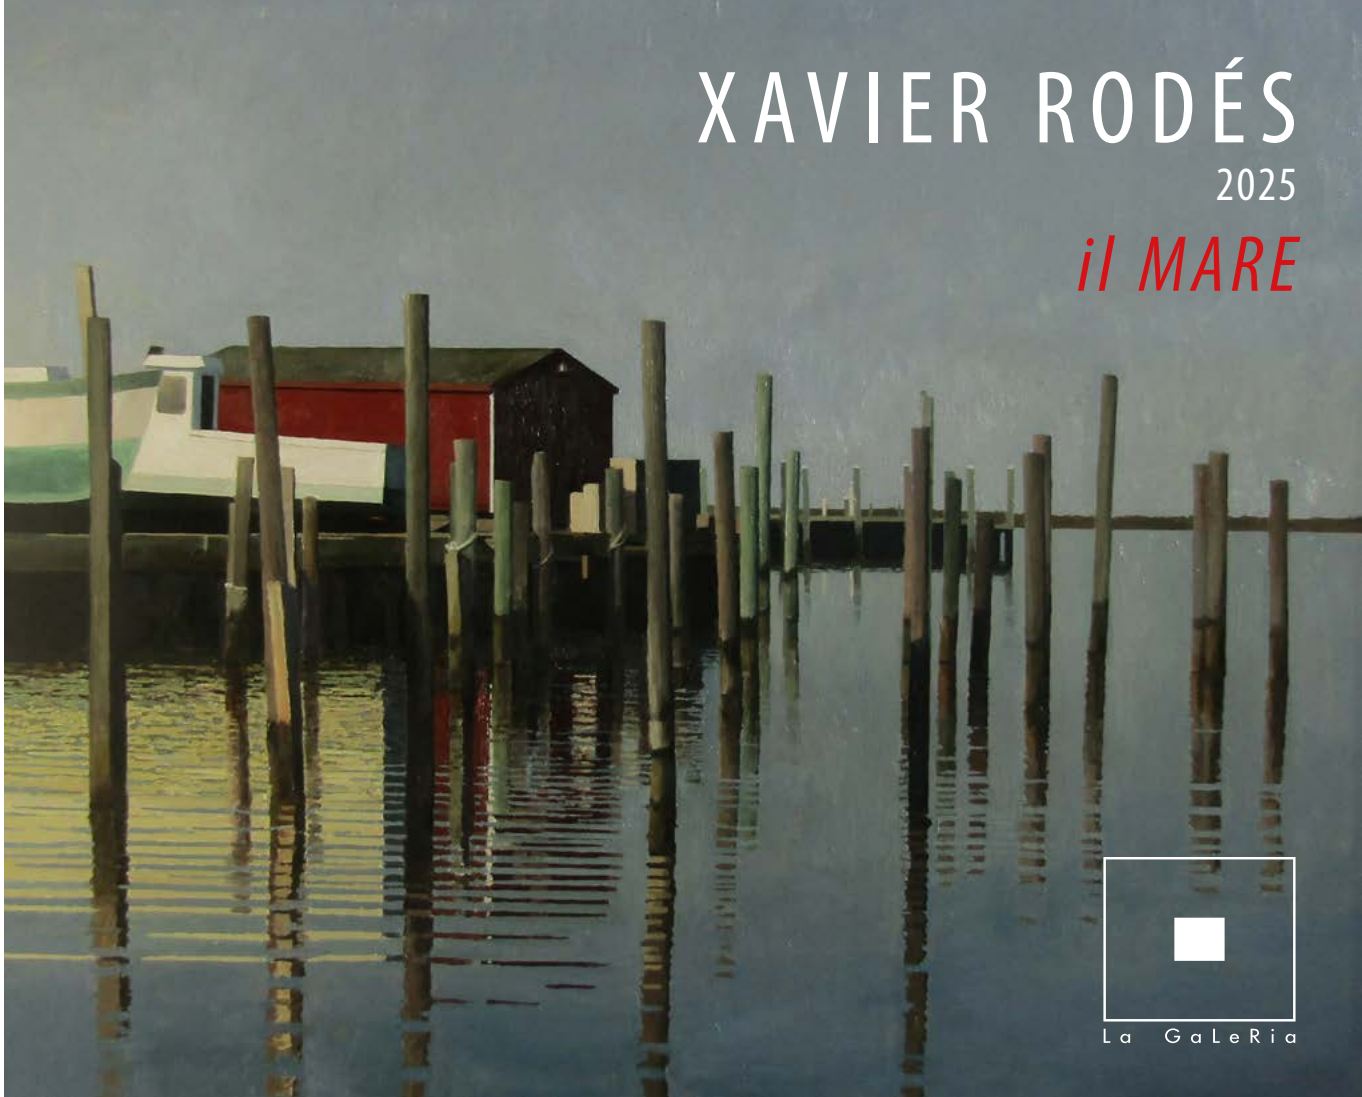

XAVIER RODÉS

2025

il MARE

La GaLeRia

XAVIER RODÉS

2025

il MARE

exposició del 7 de març al 16 d'abril 2025

La GaLeRia

*portada: **Hundred post** Oli sobre tela 130 x 162 cm

Germanes

Oli sobre tela 97 x 146 cm

Marina l'Escala
Oli sobre tela 46 x 65 cm

Suzuki Xipre
Oli sobre fusta 27 x 41 cm

Padelloni cerúleo
Oli sobre fusta 100 x 100 cm