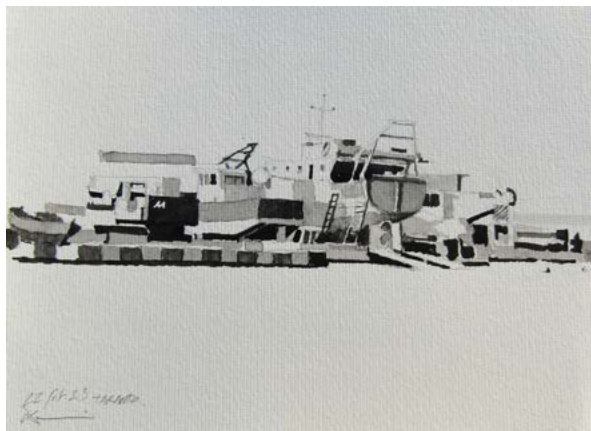

XAVIER RODÉS

2025

il MARE

La GaLeRia

XAVIER RODÉS

2025

il MARE

exposició del 7 de març al 16 d'abril 2025

Frágil esquife
Oli sobre tela 33 x 55 cm

Out of your element

Oli sobre tela 73 x 116 cm

Bianco e ombre
Oli sobre tela 80 x 80 cm

Fear Shack
Tinta sobre paper 17 x 23 cm

Sense títol

Aquarel·la sobre paper 21 x 27 cm