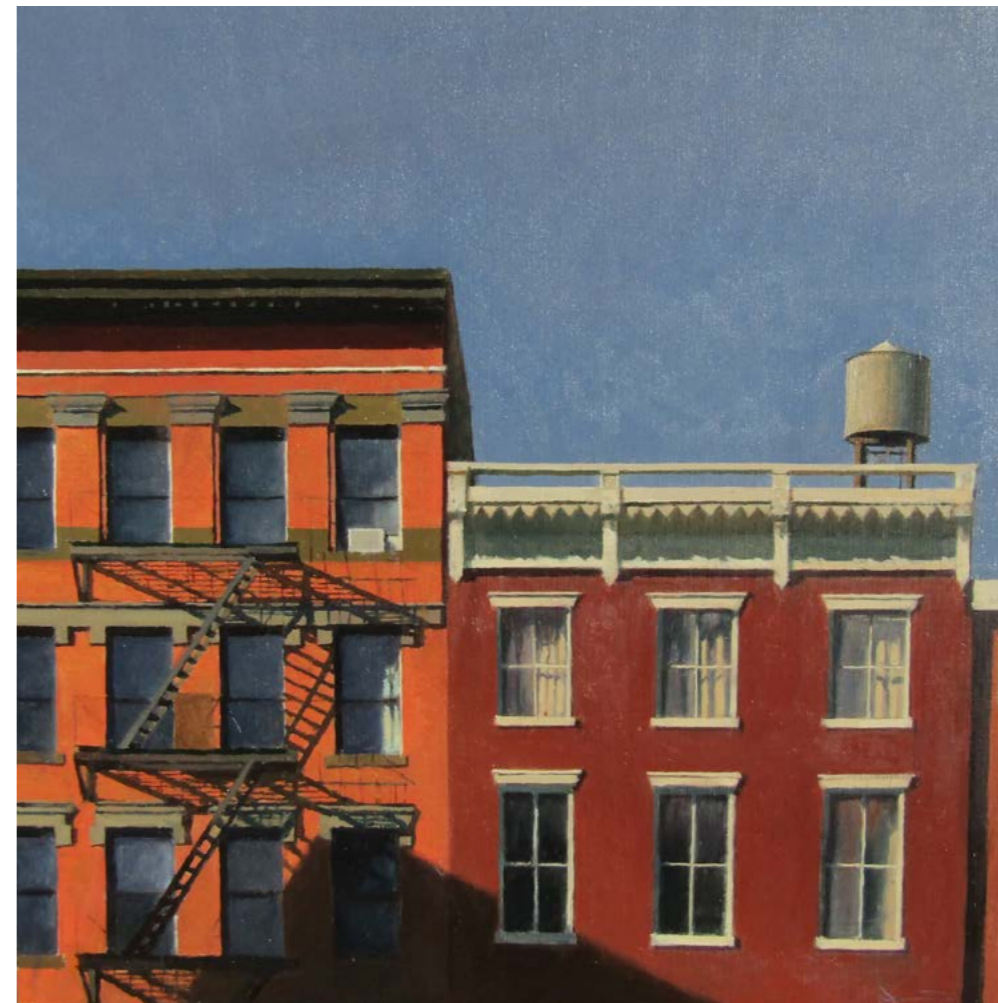

XAVIER RODÉS

2025

il MARE

La GaLeRia

XAVIER RODÉS

2025

il MARE

exposició del 7 de març al 16 d'abril 2025

Oli sobre fusta 72 x 91 cm

Marina Xipre
Oli sobre tela 33 x 55 cm

The shallow
Oli sobre tela 100 x 100 cm

Nuvole

Oli sobre tela 80 x 80 cm

Belondrade Lurton
Oli sobre tela 27 x 27 cm

The Newyorker
Oli sobre tela 80 x 80 cm