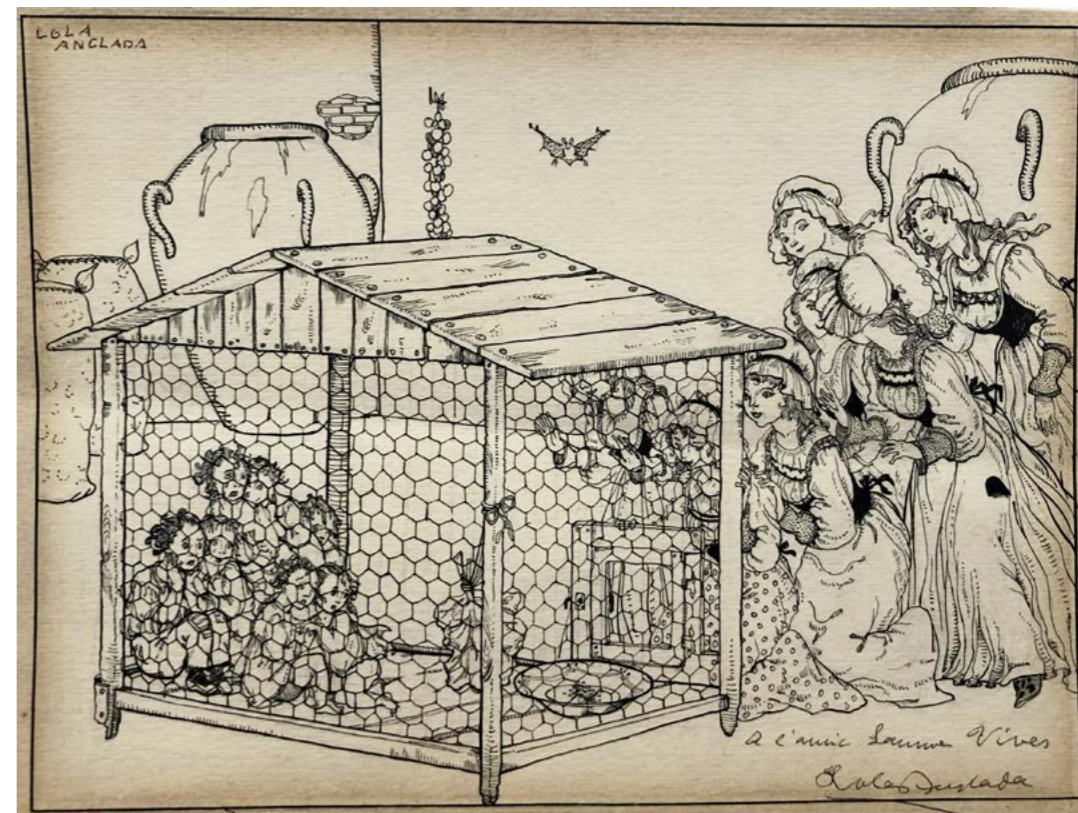

Ninotaires catalans del segle XX

Col·lecció Rovira

Nadal 2024

Ninotaires catalans del segle XX

Col·lecció Rovira

EXPOSICIÓ
del 13 de desembre al 5 de gener 2025

Em plau presentar amb aquest petit text l'acurada selecció d'obres que conformen l'actual exposició, feta realitat gràcies a l'amistat entre Jordi Batlle i Segimon Rovira. La majoria d'elles pertanyen a la Col·lecció Rovira, fruit del treball que avi, pare i fill Rovira van dur a terme a la Sala que portava el seu nom. Al seu moment, van saber donar acollida a la seva galeria als artistes més importants de l'època i el repàs de les seves exposicions constitueix una mostra de l'evolució de l'art català de l'últim segle. Tots tres galeristes s'especialitzaren sobretot en la il·lustració i el dibuix catalans, i els defensaren amb una determinació digna d'elogi tant en els temps més foscos, quan tota manifestació de cultura catalana era perseguida, com en els anys d'esplendor de l'abstracció, quan la figuració era vista per certes persones com contrària a la modernitat a la que s'havia de tendir.

Josep Maria Cadena

LOLA ANGALDA (1896-1984)
Noia, nadó i nen amb esclops
Tinta i aquarel·la sobre paper 14 x 11 cm

LOLA ANGALDA (1896-1984)
Escena al galliner
Tinta sobre paper 13,5 x 18 cm

PERE TORNÉ ESQUIUS (1879-1936)

Tres infants sota un arbre

Tinta i aquarel·la sobre paper 16 x 23 cm

ISMAEL SMITH (1886-1972)

5 Senyors ben plantats. 1910

Tinta i llapis color sobre paper 16 x 24 cm

ISMAEL SMITH (1886-1972)

Dona, gos i carruatge