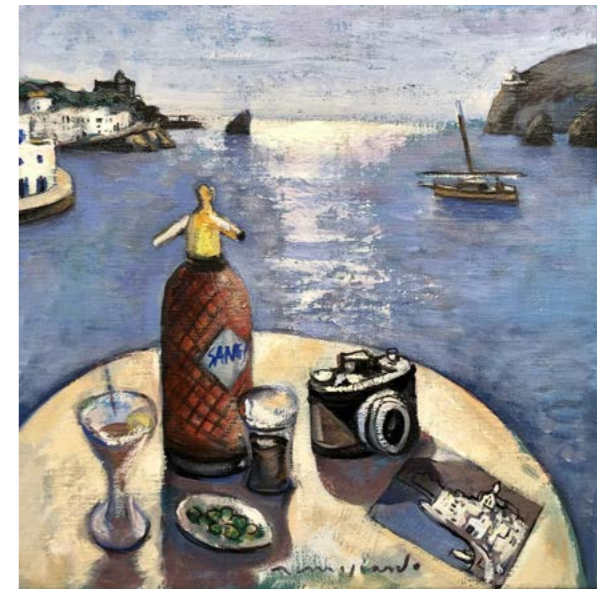

# RAMON MOSCARDÓ

2025

esposició  
del 17 de gener a l'1 de març

La GaLeRia

*Port Lligat*

Oli sobre tela 73 x 92 cm

*Diumenge* Oli sobre tela 30 x 30 cm

*Cadaqués* Oli sobre fusta 40 x 40 cm